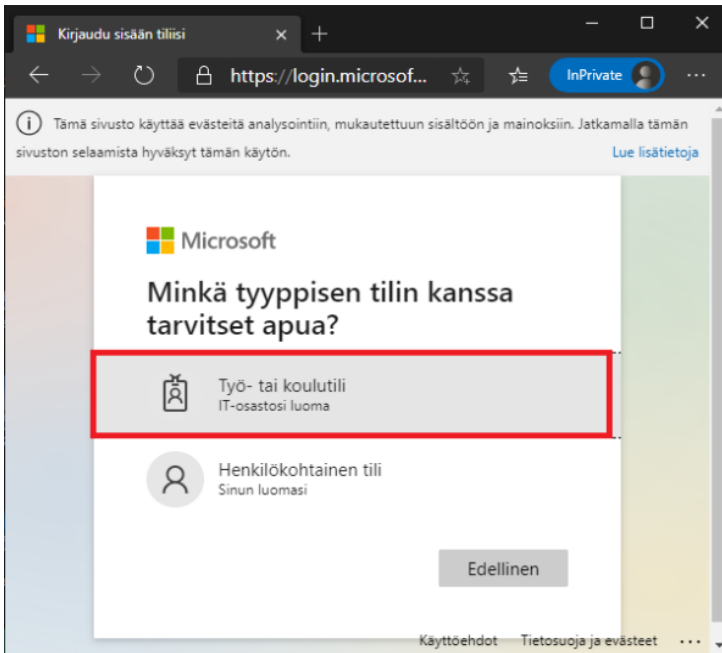

2. Valitse työ- tai koulutili: