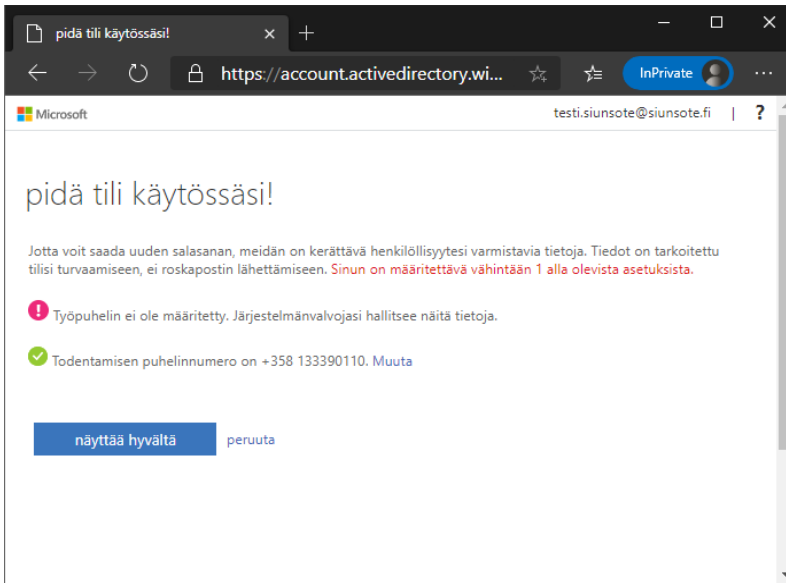

3. Nyt saat yhteenvedon turvallisuustiedoistasi ja voit kuitata tai muuttaa niitä: