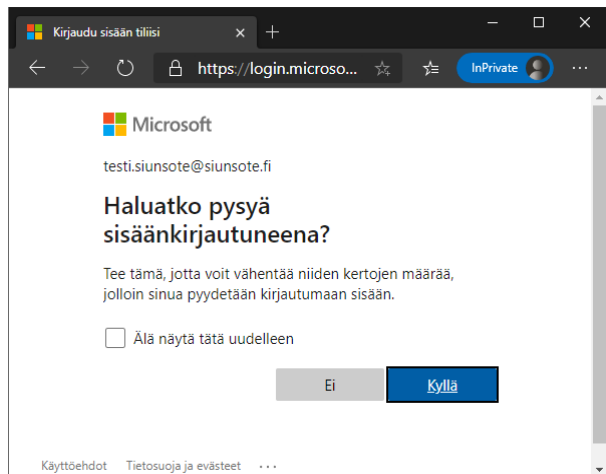

## Salasanan vaihto itsepalveluna

(työasema, sähköposti, etäkäyttöpalvelu ja M365-palvelut)

**Edellyttää MFA:n käyttöönottoa** (kaksivaiheinen tunnistautuminen). Alla olevalla ohjeella voit tarkistaa onko tunnistautumistietosi määritetty ja tarvittaessa voit määrittellä ne.

1. Siirry sivustolle: <https://aka.ms/ssprsetup>
2. Syötä tunnuksesi ja mahdollisesti salasanana ja kuittaa mahdollinen MFA- pyyntö ja kuittaa Kyllä, riippuen oletko omalla työkoneellasi vai jollain yleislaitteella: