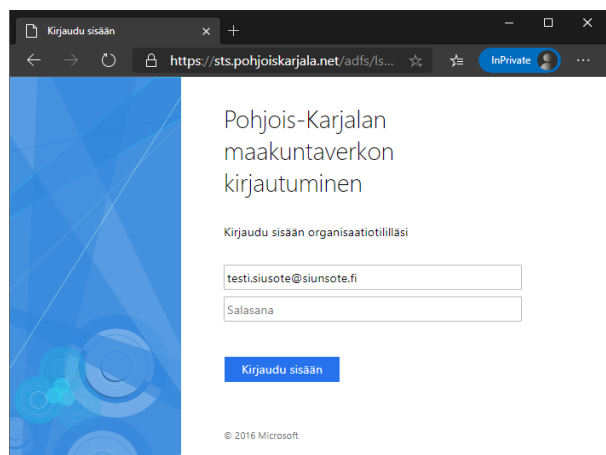

## Salasanan vaihto itsepalveluna

(työasema, sähköposti, etäkäyttöpalvelu ja M365-palvelut)

**Edellyttää MFA:n käyttöönottoa** (kaksivaiheinen tunnistautuminen). Alla olevalla ohjeella voit tarkistaa onko tunnistautumistietosi määritetty ja tarvittaessa voit määrittellä ne.

1. Siirry sivustolle: <https://aka.ms/ssprsetup>
2. Syötä tunnuksesi ja mahdollisesti salasanana ja kuittaa mahdollinen MFA- pyyntö ja kuittaa Kyllä, riippuen oletko omalla työkoneellasi vai jollain yleislaitteella: