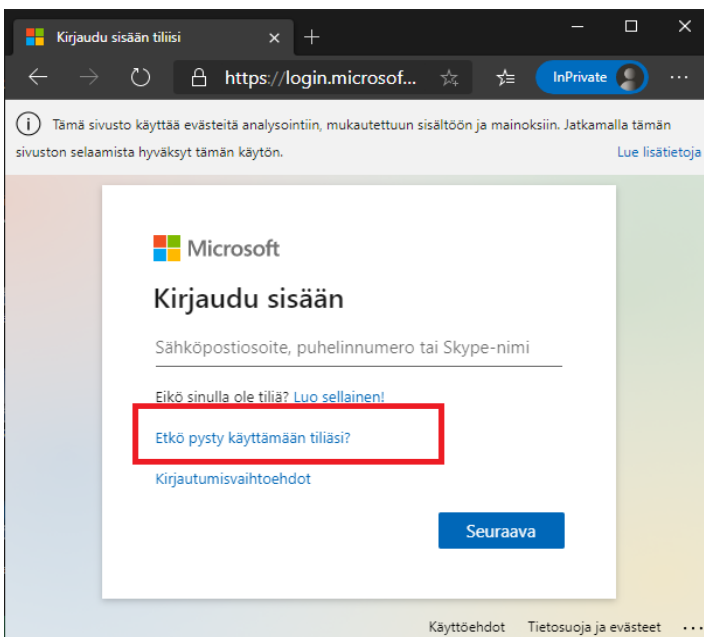

Salasanan vaihto

1. Siirry portal.office.com-kirjautumissivulle ja valitse: ”Etkö pysty käyttämään tiliäsi?”