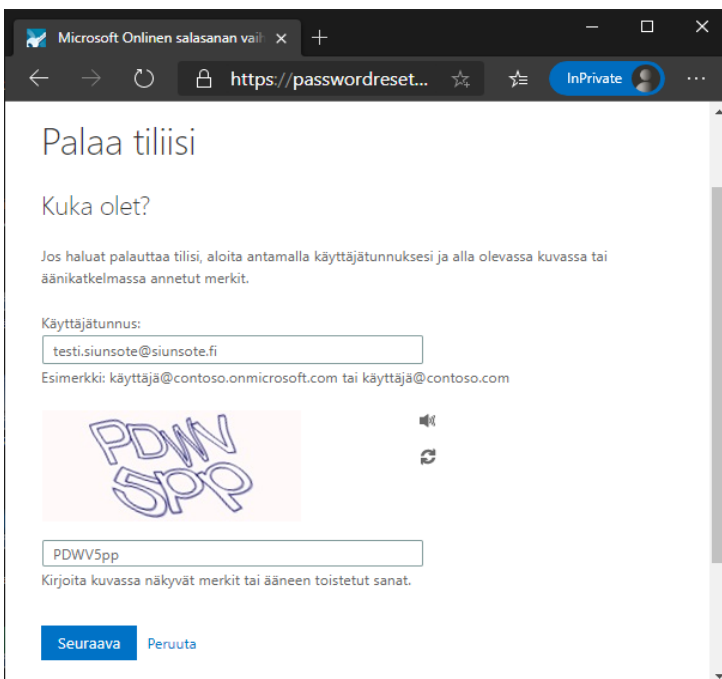

3. Ohjautut sivustolle: <https://passwordreset.microsoftonline.com/>. Syötä sähköposti-osoitteesi ja täytä kuvassa näkyvät tekstit alhaalla olevaan kenttään ja valitse seuraava.