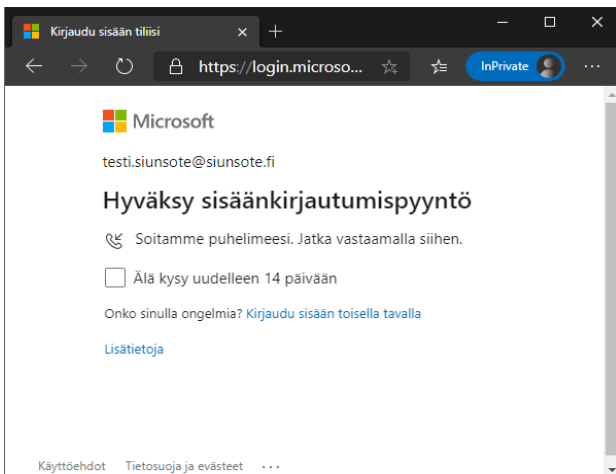

## Salasanan vaihto itsepalveluna

(työasema, sähköposti, etäkäyttöpalvelu ja M365-palvelut)

**Edellyttää MFA:n käyttöönottoa** (kaksivaiheinen tunnistautuminen). Alla olevalla ohjeella voit tarkistaa onko tunnistautumistietosi määritetty ja tarvittaessa voit määrittellä ne.

1. Siirry sivustolle: <https://aka.ms/ssprsetup>
2. Syötä tunnuksesi ja mahdollisesti salasanana ja kuittaa mahdollinen MFA- pyyntö ja kuittaa Kyllä, riippuen oletko omalla työkoneellasi vai jollain yleislaitteella: