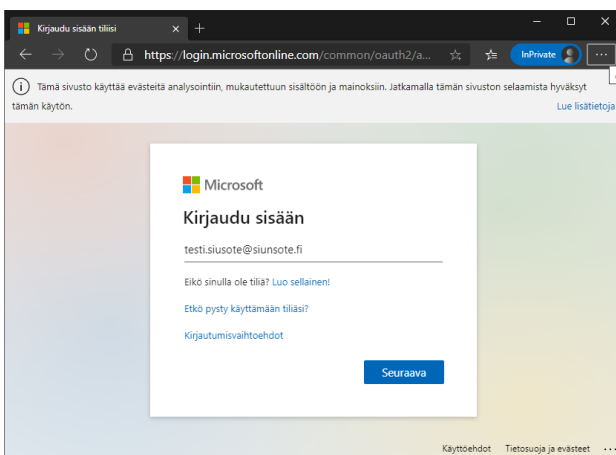

## Salasanan vaihto itsepalveluna

(työasema, sähköposti, etäkäyttöpalvelu ja M365-palvelut)

**Edellyttää MFA:n käyttöönottoa** (kaksivaiheinen tunnistautuminen). Alla olevalla ohjeella voit tarkistaa onko tunnistautumistietosi määritetty ja tarvittaessa voit määrittellä ne.

1. Siirry sivustolle: <https://aka.ms/ssprsetup>
2. Syötä tunnuksesi ja mahdollisesti salasanana ja kuittaa mahdollinen MFA- pyyntö ja kuittaa Kyllä, riippuen oletko omalla työkoneellasi vai jollain yleislaitteella: